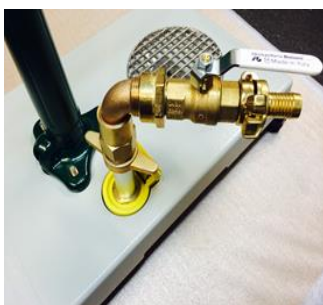

SVANEN

Den pedalstyrda vattenposten

SVÄRDS VATTENPOSTER AB

I över 40 år har den pedalstyrda vattenposten Svanen försett medarbetare och besökare på Sveriges kyrkogårdar med vatten. Den unika designen, användarvänligheten och driftsäkerheten har gjort den till ett pålitligt och uppskattat arbetsverktyg.

Svanen lämpar sig i alla miljöer där vatten används: parker, golfbanor, villaträdgårdar, kyrkogårdar, parklekar etc.

Markplatta och vattenpost gjuts i aluminium. Högkvalitativa vattenanslutningar används, metalldelar av mässing och koppar, rostfria bultar och muttrar. Markplattan finns i två utföranden: med och utan trycksatt snabbkopplingsuttag. Till uttaget kan man, m h a en öppnare som köps separat, ansluta exempelvis bevattningståg eller högtryckstvätt. (Både uttag och öppnare syns på den mellersta bilden till vänster.)